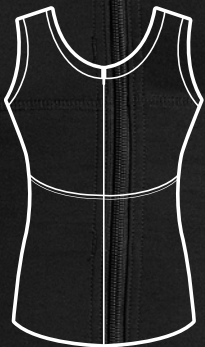

## CAMISETAS

I REF · 035021 I  
S - M - L - XL - 2XL

700 - 000

**LEO**

**CHALECO**

**CHALECO**

- + Ideal para usar bajo ropa ajustada
- + Control de abdomen y espalda