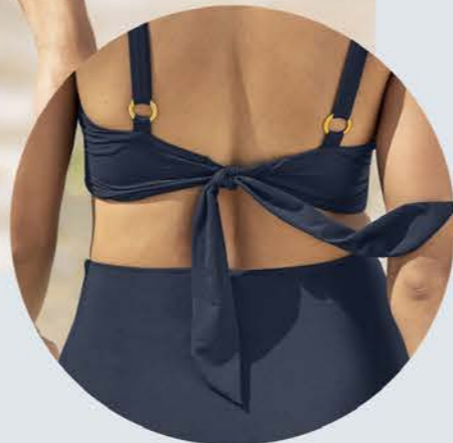

Ref: 19A071R
Tallas M-L-XL
Color 515

Cubrimiento en laterales y espalda

Control suave y cómodo

Copas internas

Cruzado en espalda

Cubrimiento en laterales y espalda

Copas internas

BIKINI CON PANTY REVERSIBLE