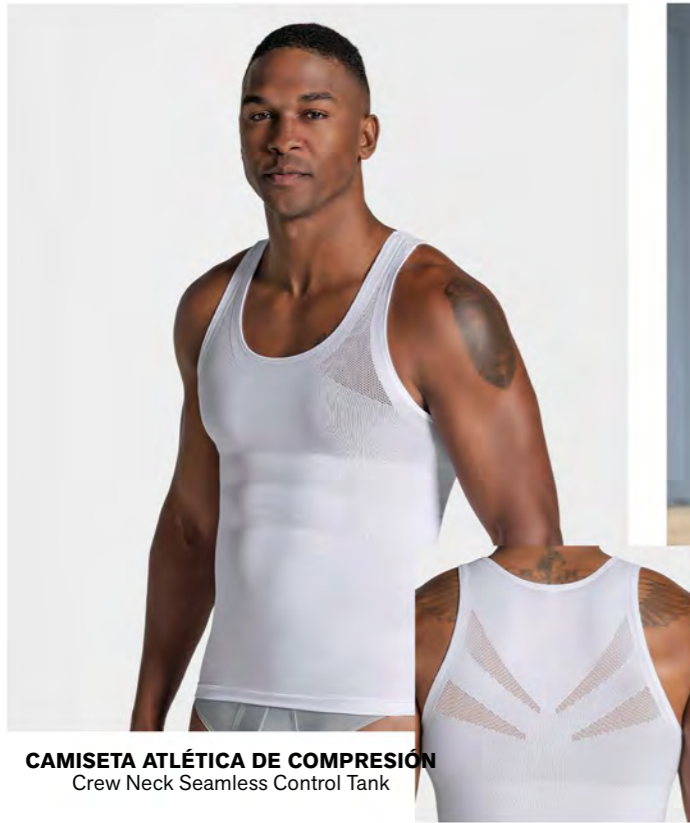

S/M · L/XL

**PAQUETE DE 3 BROCHES  
EXTENSORES DE 6 GANCHOS**

3- Pack Extension Hooks  
4050X3 // Talla única

**CAMISETA ATLÉTICA DE COMPRESIÓN**  
Crew Neck Seamless Control Tank

**035010**  
M-L-XL  
● ○