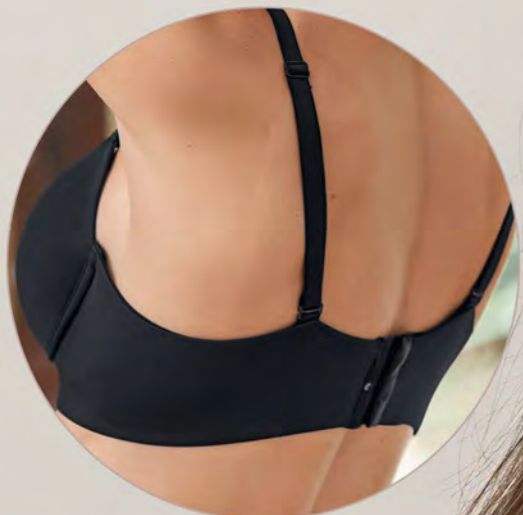

SUJETADOR DE PUSH UP ALTO COPA

LISA

Underwire Push-Up T-Shirt Bra

71332

34-36-38-40

SUJETADOR MEMORY BUSTIER TRIANGULAR

Memory Foam Push-Up Underwire Bustier Bra

091010

34-36-38

SUJETADOR TRIANGULAR REALCE SUAVE

Lace Balconet-Style Push Up Bra

71330

34-36-38