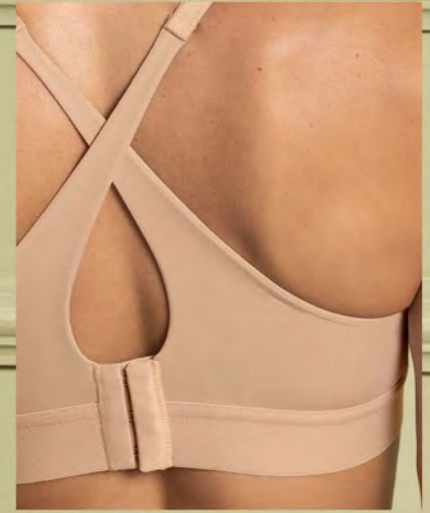

Comfy Bra Top with Removable Cups

**091031**

S-M-L-XL

**SUJETADOR SIN ARO**

Invisible Wireless Full Coverage Bra

**091080**

S-M-L

**TOP DE ALGODÓN CON TIRANTES GRADUABLES**

Stretch Cotton Pullover Bra

**091082**

S-M-L

**SUJETADOR TIPO TOP  
CON COPAS INTERNAS**

Wireless Structured Daily Support Bra

**71346**

32-34-36-38

**SUJETADOR TOP COPAS EXTRAIBLES**