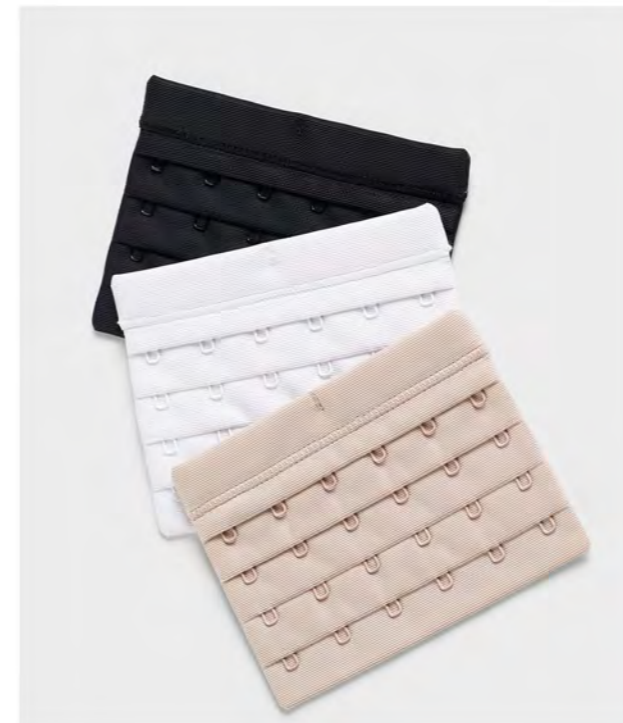

**PAQUETE 2 BROCHES  
EXTENSORES TRIPLES**

2- Pack Extension Hooks (3 Row)  
4049x2 // Talla única

**EXTENSORES PARA SUJETADORES 4 NIVELES DE AJUSTE**

3- Pack Extension Hooks  
54024x3

Talla única

**FAJA FACIAL POST QUIRÚRGICA  
Post-Surgical Facial Compression Wrap**

54034 // Talla única

**BOLSA LAVADO**

Laundry Bag

D44362

Talla única

**BANDA DE COMPRESIÓN DE PECHOS**

Breast & Chest Compression Wrap

054004

S/M · L/XL

**PAQUETE DE 3 BROCHES  
EXTENSORES DE 6 GANCHOS**

3- Pack Extension Hooks  
4050X3 // Talla única

**CAMISETA ATLÉTICA DE COMPRESIÓN**  
Crew Neck Seamless Control Tank

**035010**  
M-L-XL  
● ○