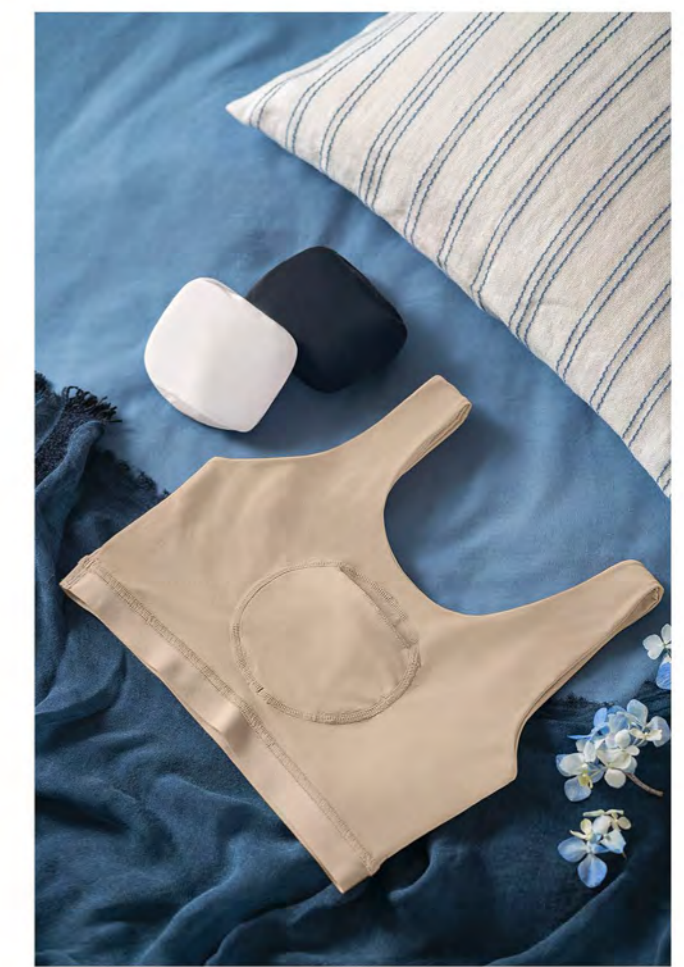

**015807**  
S - M - L - XL - 2XL - 3XL

Menos costuras | No se marca

**Práctico bolsillo  
para guardarse/**

A practical internal storage pocket to carry around

**Llévalo  
a todas partes**

**TOP MULTITALLAS**  
One-Size Pocket Bra Built-In Storage Pocket  
**091036**  
ÚNICA  
● ○ ●

# Pocket Bra

Práctico bolsillo para guardarse

**BUSTIER SIEMPRE SEXY  
EN ENCAJE ELASTICO**  
All Sheer Lace Bustier Bra

**091078**  
32-34-36-38  
● ○ ●

**BRAGUITA TIRO BAJO MICROFIBRA Y  
DETALLES DE ENCAJE**